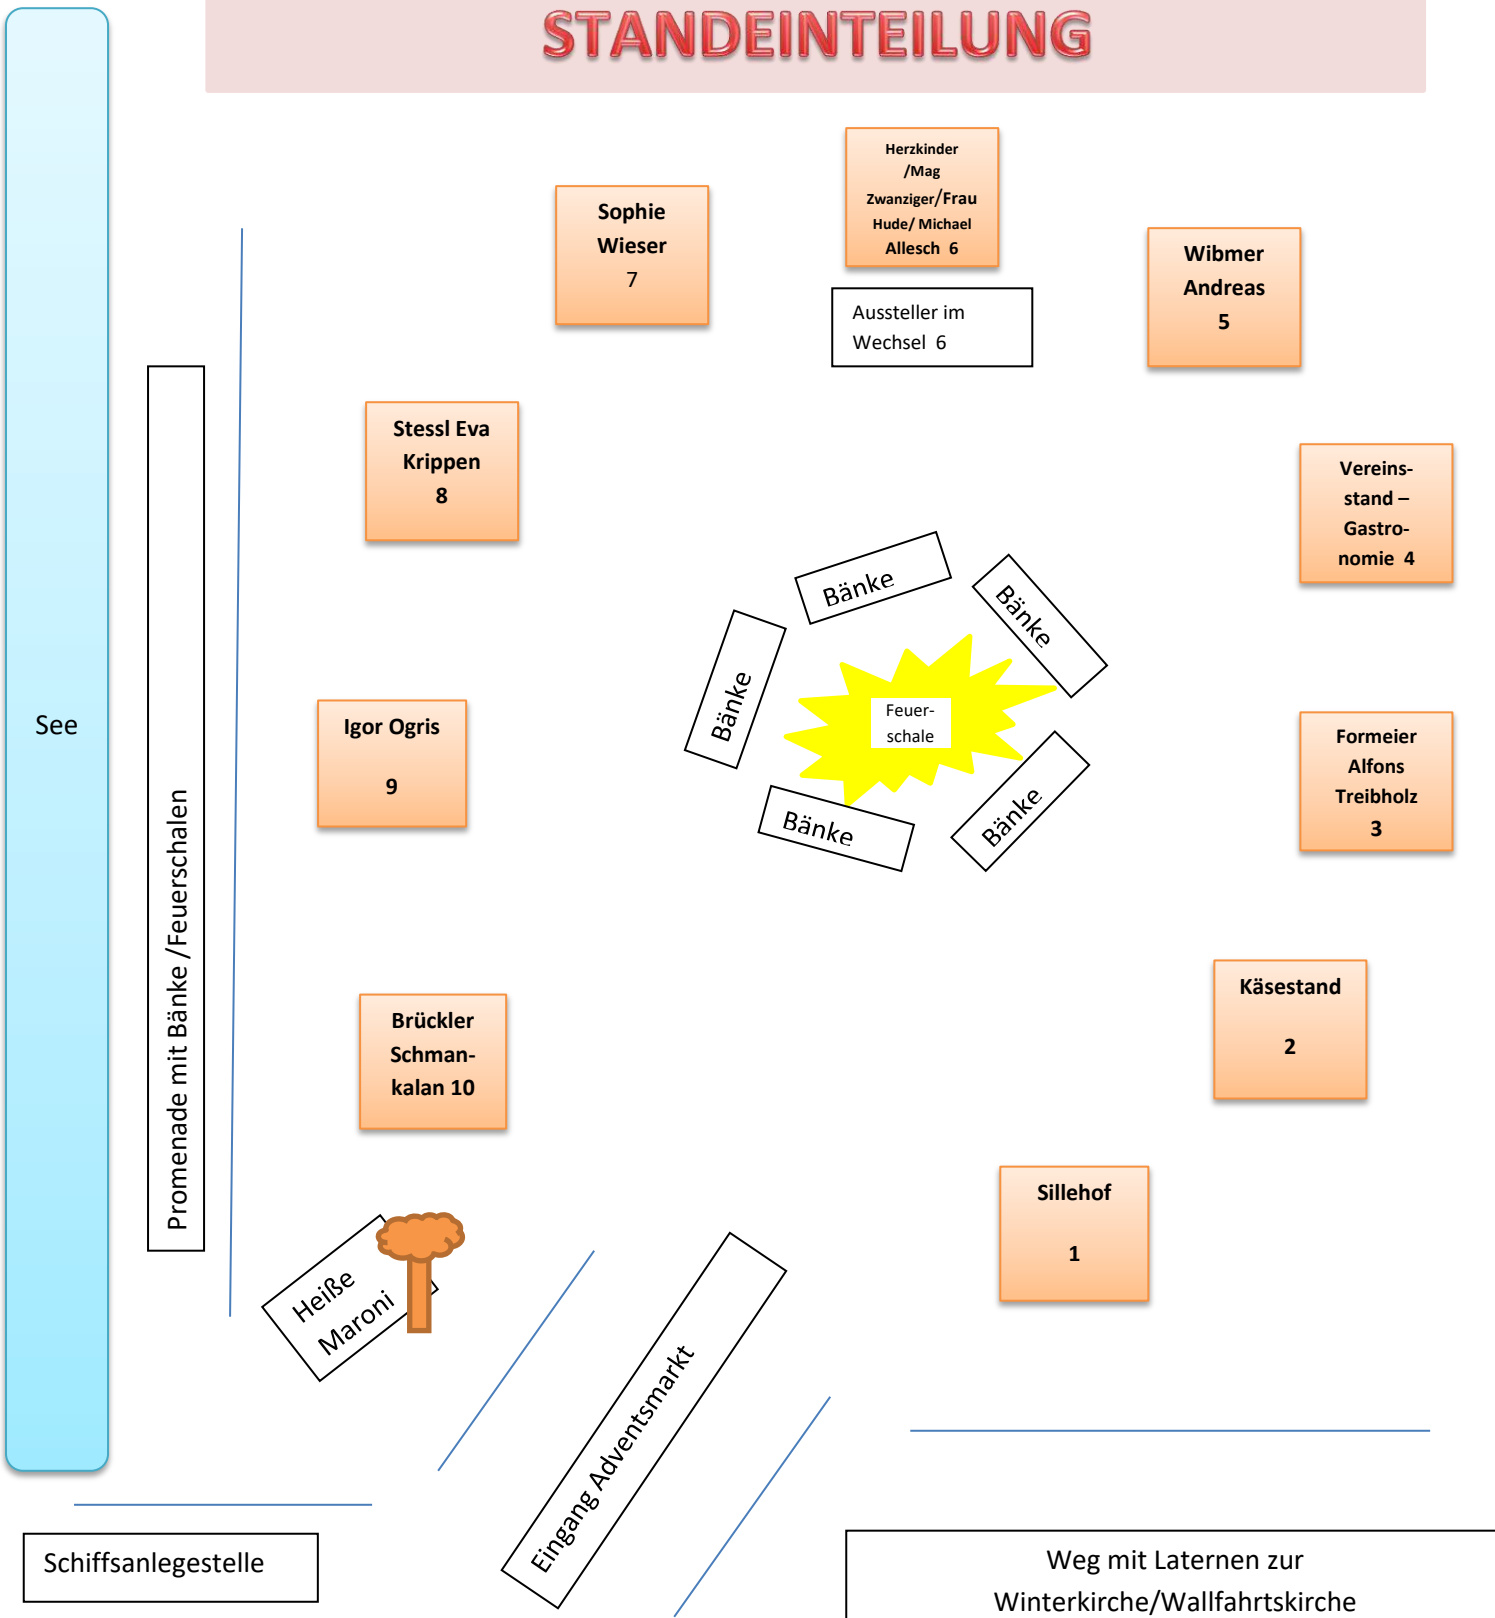

# ADVENTMARKT 2018

Samstag/Sonntag

12.00 – 20.00 Uhr – LIG

Wiese/Schiffsanlegestelle Maria Wörth

## STANDEINTEILUNG

Schiffsanlegestelle

Eingang Adventsmarkt

Weg mit Laternen zur Winterkirche/Wallfahrtskirche